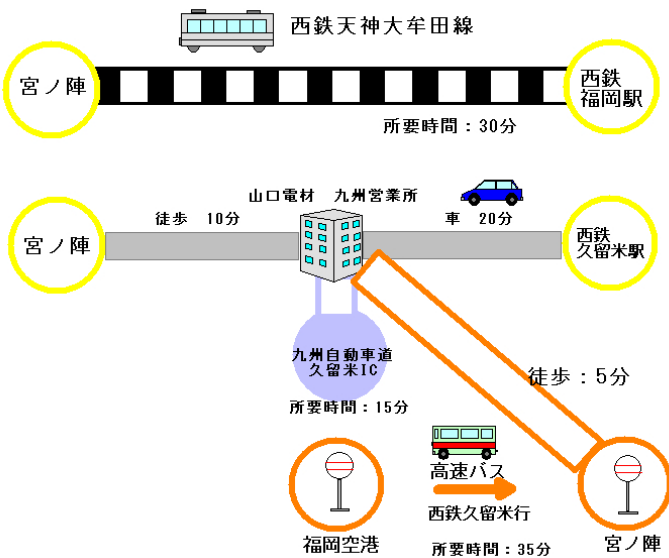

山口電材株式会社

山口電材株式会社：九州営業所アクセスマップ

所在地
 〒839-0801
 福岡県久留米市宮ノ陣 3-2-29
電話：0942-33-1751
FAX：0942-33-1781

ご来店お待ちしております。気を付けて、お越し下さい。